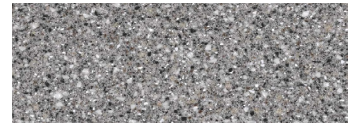

CORIDESIGN

Farbpalette CORIAN®

Grobstruktur

ANTARCTICA / MT
(PG 3 / * K)

ASPEN / 6P
(PG 3 / * ~ K)

DEEP STORM / AJ
(PG 3 / **)

DOMINO TERRAZZO / DMN
(PG 4 / *** ~ K » ▲ ☼)

EXCAVAGE / EXV
(PG 2 / * K)

LAGUNA TERRAZZO / LZ
(PG 3 / * ~ K)

PEPPERED TERRAZZO / PTZ
(PG 3 / * ~ K)

PLATINUM / MP
(PG 3 / * K)

SAHARA / MS
(PG 3 / * K)

SAVANNAH / MV
(PG 3 / * K »)

SILVER BIRCH / SV
(PG 3 / * K)

SPARKLING GRANITA / SPG
(PG 3 / * K » ▲)

STONIQUE / SQ
(PG 2 / * K)

WHITE JASMINE / WJ
(PG 2 / * K)

WILLOW / MW
(PG 3 / * K)

Die hier dargestellten Farben können aufgrund des Drucks von den tatsächlichen Farben abweichen, und können nicht die volle Ästhetik wiedergeben. Materialmuster können Sie bei der CORI-DESIGN AG bestellen.