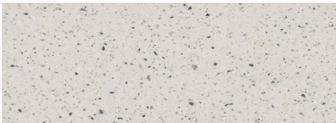

CORIDESIGN

Farbpalette CORIAN®

Grobstruktur

ANTARCTICA / MT
(PG 3 / * K)

ASPEN / 6P
(PG 3 / * ~ K)

DEEP STORM / AJ
(PG 3 / **)

DOMINO TERRAZZO / DMN
(PG 4 / *** ~ K » ▲ ☼)

EXCAVAGE / EXV
(PG 2 / * K)

LAGUNA TERRAZZO / LZ
(PG 3 / * ~ K)

PEPPERED TERRAZZO / PTZ
(PG 3 / * ~ K)

PLATINUM / MP
(PG 3 / * K)

SAHARA / MS
(PG 3 / * K)

SAVANNAH / MV
(PG 3 / * K »)

SILVER BIRCH / SV
(PG 3 / * K)

SPARKLING GRANITA / SPG
(PG 3 / * K » ▲)

STONIQUE / SQ
(PG 2 / * K)

WHITE JASMINE / WJ
(PG 2 / * K)

WILLOW / MW
(PG 3 / * K)

Die hier dargestellten Farben können aufgrund des Drucks von den tatsächlichen Farben abweichen, und können nicht die volle Ästhetik wiedergeben. Materialmuster können Sie bei der CORI-DESIGN AG bestellen.