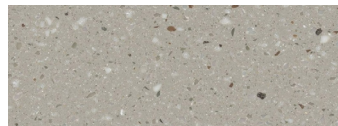

CORIDESIGN

Farbpalette CORIAN®

Grobstruktur

ANTARCTICA / MT
(PG 3 / * K)

ASPEN / 6P
(PG 3 / * ~ K)

DEEP STORM / AJ
(PG 3 / **)

DOMINO TERRAZZO / DMN
(PG 4 / *** ~ K » ▲ ☼)

EXCAVAGE / EXV
(PG 2 / * K)

LAGUNA TERRAZZO / LZ
(PG 3 / * ~ K)

PEPPERED TERRAZZO / PTZ
(PG 3 / * ~ K)

PLATINUM / MP
(PG 3 / * K)

SAHARA / MS
(PG 3 / * K)

SAVANNAH / MV
(PG 3 / * K »)

SILVER BIRCH / SV
(PG 3 / * K)

SPARKLING GRANITA / SPG
(PG 3 / * K » ▲)

STONIQUE / SQ
(PG 2 / * K)

WHITE JASMINE / WJ
(PG 2 / * K)

WILLOW / MW
(PG 3 / * K)

Die hier dargestellten Farben können aufgrund des Drucks von den tatsächlichen Farben abweichen, und können nicht die volle Ästhetik wiedergeben. Materialmuster können Sie bei der CORI-DESIGN AG bestellen.