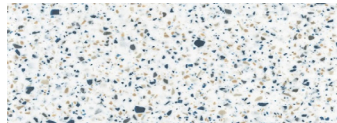

CORIDESIGN

Farbpalette CORIAN®

Grobstruktur

ANTARCTICA / MT
(PG 3 / * K)

ASPEN / 6P
(PG 3 / * ~ K)

DEEP STORM / AJ
(PG 3 / **)

DOMINO TERRAZZO / DMN
(PG 4 / *** ~ K » ▲ ☼)

EXCAVAGE / EXV
(PG 2 / * K)

LAGUNA TERRAZZO / LZ
(PG 3 / * ~ K)

PEPPERED TERRAZZO / PTZ
(PG 3 / * ~ K)

PLATINUM / MP
(PG 3 / * K)

SAHARA / MS
(PG 3 / * K)

SAVANNAH / MV
(PG 3 / * K »)

SILVER BIRCH / SV
(PG 3 / * K)

SPARKLING GRANITA / SPG
(PG 3 / * K » ▲)

STONIQUE / SQ
(PG 2 / * K)

WHITE JASMINE / WJ
(PG 2 / * K)

WILLOW / MW
(PG 3 / * K)

Die hier dargestellten Farben können aufgrund des Drucks von den tatsächlichen Farben abweichen, und können nicht die volle Ästhetik wiedergeben. Materialmuster können Sie bei der CORI-DESIGN AG bestellen.