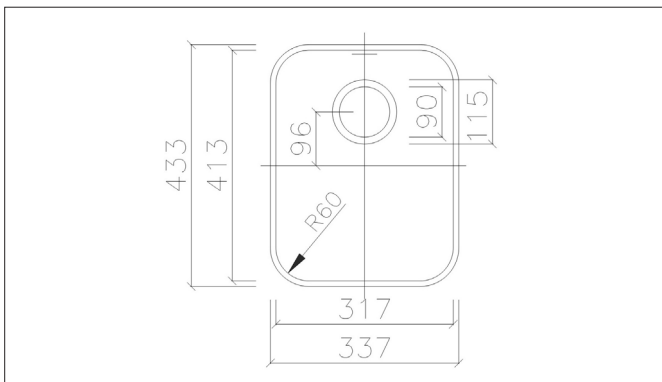

CORIDESIGN

MASSBLATT
MIXA-R60 851

Grundriss

Seitenschnitt

BEMERKUNGEN:

Material: CORIAN®

Farben: Uni-Farben
Andere Farben auf Anfrage

Ablaufventil: Von Hand betätigt, oder mit Drehknopf

Überlauf: Standardmässig HINTEN

Einbau: In alle Mineralwerkstoffplatten möglich
Unterbauspüle für den Einbau in Arbeitsplatten, z.B. CORIAN®
Breite Unterschrank: mind. 400 mm

Sonstiges: Unterbauspüle
Kombination aus Mineralwerkstoff und Edelstahl