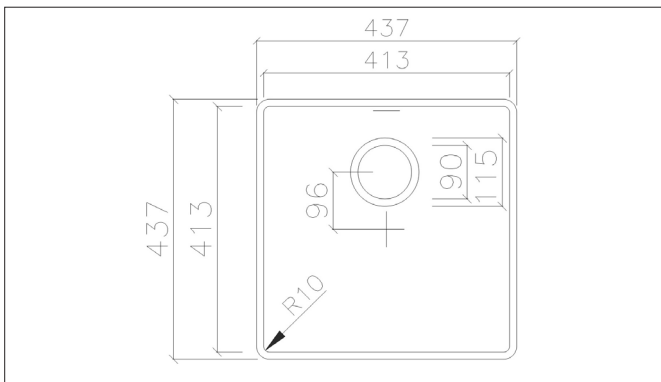

CORIDESIGN

MASSBLATT
MIXA-R10 813 BL

Grundriss

Seitenschnitt

BEMERKUNGEN:

Material: CORIAN®

Farben: Uni-Farben
Andere Farben auf Anfrage

Ablaufventil: Von Hand betätigt, oder mit Drehknopf

Überlauf: Standardmässig HINTEN

Einbau: In alle Mineralwerkstoffplatten möglich
Unterbauspüle für den Einbau in Arbeitsplatten, z.B. CORIAN®
Breite Unterschrank: mind. 500 mm

Sonstiges: Unterbauspüle
Kombination aus Mineralwerkstoff und Edelstahl