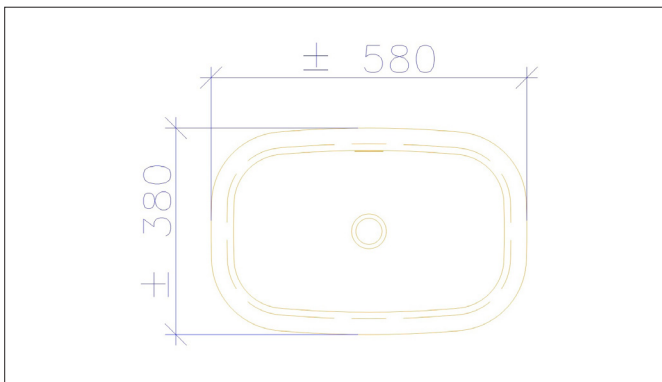

**CORIDESIGN**

**MASSBLATT  
LAVABO CT-58-38-TH**

Grundriss

Ansicht

**BEMERKUNGEN:**

- Material:** CORIAN® Thermoverformt  
Andere Mineralwerkstoffe auf Anfrage
- Farben:** GLACIER WHITE  
DESIGNER WHITE  
Andere Farben auf Anfrage
- Überlauf:** Standardmässig HINTEN.  
Auf Wunsch auch vorne oder ohne Überlauf.
- Einbau:** Tiefgezogen  
In alle Mineralwerkstoffplatten möglich
- Sonstiges:** Standard-Ablaufventil, siehe Zubehör,  
kann mitgeliefert werden.  
Kommt immer mit vertieftem Ablauf mit  
CORIAN®-Deckel inklusiv Label-Gravur

Seitenschnitt